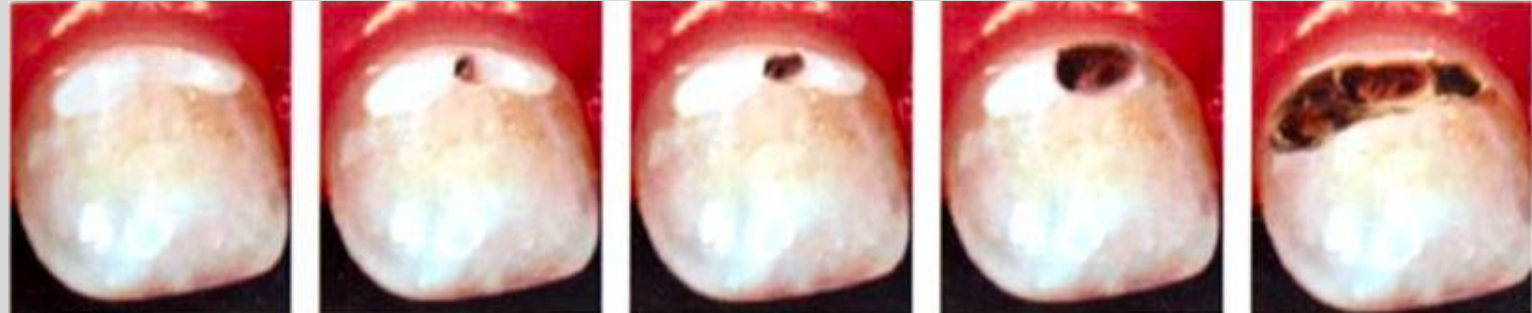

Tannheilsa: Leiðbeiningar fyrir skólahjúkrunarfræðinga

Frá 6. árs nemendum við Tannlæknadeild Háskóla Íslands

Æskileg áhöld

- Munnspegill eða annar minni spegill
- Vasaljós

Tannskán

- Tannskánin safnast fyrir upp við tannholdið til að byrja með
- Tannskán getur þú t.d. skafið af með tannstöngli
- Oft er tannholdið einnig bólgið, rautt, viðkvæmt og stundum blæðir
- Tannskán er merki um slæma munnhirðu og mikilvægt er að grípa inní til þess að koma í veg fyrir tannskemmdir eða frekari bólgu í tannholdi

4) Ef skemmdin er orðin stærri þá er hægt að sjá holu á yfirborði tannarinnar.

Skimun fyrir tannskemmdum á bitfleti:

Myndband:

- Best er að lýsa með vasaljósi og skoða bitfletina. Notumst við spegil til að sjá betur tyggifleti í efri gómi.
- Leitumst eftir fyrrgreindum ummerkjum.

Tannskemmdir á vara-/kinnaflæti tannar

- Þróun skemmdar:

Ummerki: dökkur eða ljós litur, oft upp við tannholdið, sem getur verið brúnn, grár eða svartur.

Skimun fyrir tannskemmdum á vara-/kinnfleti:

Myndband: